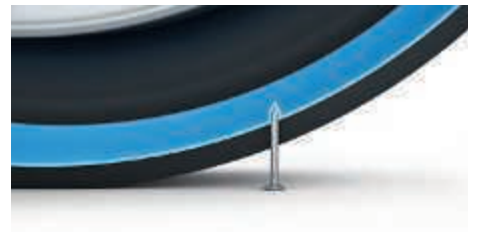

Valdivia Schwarz

Alu-Sommerkomplettrad Für T6.1
8,0J x 18, ET50, LK120/5
Dunlop Sport Maxx RT 2
255/45 R18 103Y/ZR XL
7LA 073 138 AX1

544,00 €