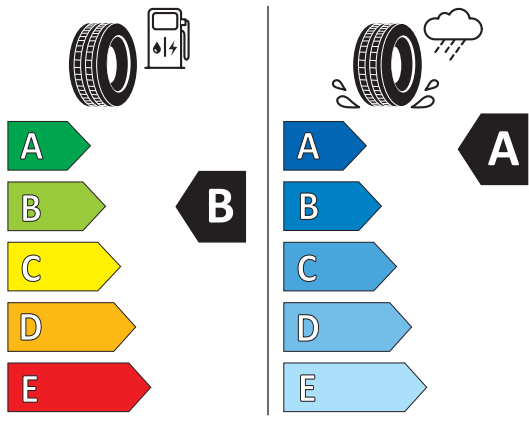

Das richtige Profil für die warme Jahreszeit

DUNLOP 536087
225/40R18 92 Y XL C1